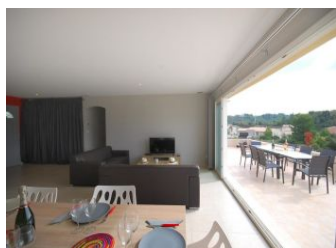

SARL LVP RESERVATIONS

Gîte N°84G4111 - Syjolia

Édité le 20/06/2019 - Saison 2019

Capacité : 6 personnes

Nombre de chambres : 3

Surface habitable : 119 m²