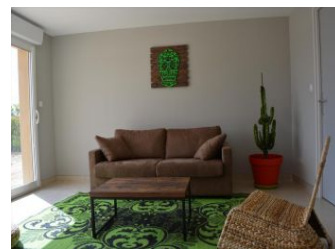

SARL LVP RESERVATIONS

Gîte N°84G4111 - Syjolia

Édité le 20/06/2019 - Saison 2019

Capacité : 6 personnes

Nombre de chambres : 3

Surface habitable : 119 m²