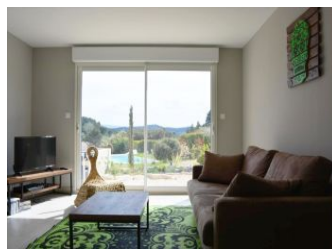

SARL LVP RESERVATIONS

Gîte N°84G4111 - Syjolia

Édité le 20/06/2019 - Saison 2019

Capacité : 6 personnes

Nombre de chambres : 3

Surface habitable : 119 m²