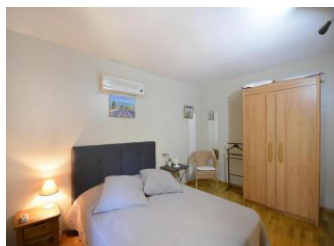

SARL LVP RESERVATIONS

Gîte N° 84G990 - Audélie

Édité le 17/07/2019 - Saison 2019

Capacité : 2 personnes

Nombre de chambres : 1

Surface habitable : 35 m²