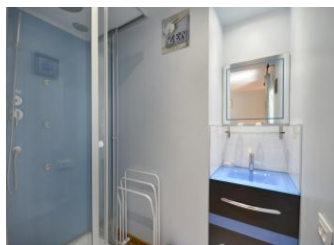

SARL LVP RESERVATIONS

Gîte N° 84G990 - Audélie

Édité le 17/07/2019 - Saison 2019

Capacité : 2 personnes

Nombre de chambres : 1

Surface habitable : 35 m²