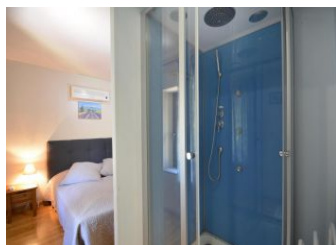

SARL LVP RESERVATIONS

Gîte N° 84G990 - Audélie

Édité le 17/07/2019 - Saison 2019

Capacité : 2 personnes

Nombre de chambres : 1

Surface habitable : 35 m²