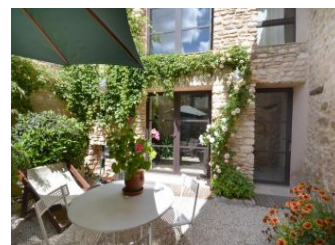

SARL LVP RESERVATIONS

Gîte N° 84G994 - La Bergerie

Édité le 21/08/2019 - Saison 2019

Capacité : 4 personnes

Nombre de chambres : 2

Surface habitable : 86 m²