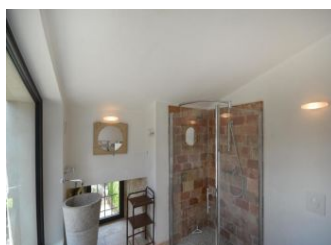

SARL LVP RESERVATIONS

Gîte N° 84G994 - La Bergerie

Édité le 21/08/2019 - Saison 2019

Capacité : 4 personnes

Nombre de chambres : 2

Surface habitable : 86 m²