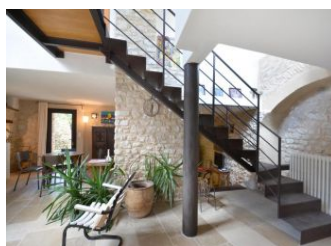

SARL LVP RESERVATIONS

Gîte N° 84G994 - La Bergerie

Édité le 21/08/2019 - Saison 2019

Capacité : 4 personnes

Nombre de chambres : 2

Surface habitable : 86 m²