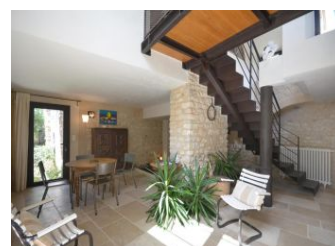

SARL LVP RESERVATIONS

Gîte N° 84G994 - La Bergerie

Édité le 21/08/2019 - Saison 2019

Capacité : 4 personnes

Nombre de chambres : 2

Surface habitable : 86 m²